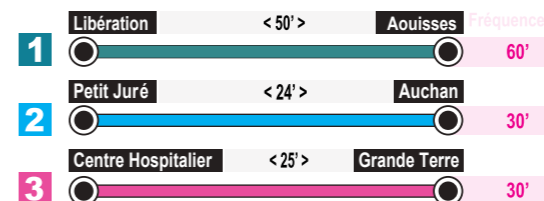

Réseau TUB

Lignes essentielles

Ligne secondaire

Services sur réservation

Service de réservation et Mobitub
Point de correspondance réseau TUB

Zone 1
En connexion avec les terminus du réseau TUB situés à Bar-le-Duc

Zone 2
En connexion avec les terminus et arrêts sur réservation du réseau TUB situés à Ligny-en-Barois

Fiche horaires

Valable à partir du 7 mars 2018

Ligne 4
Bar-le-Duc
Rochelle
Véeel
Domaine du Golf