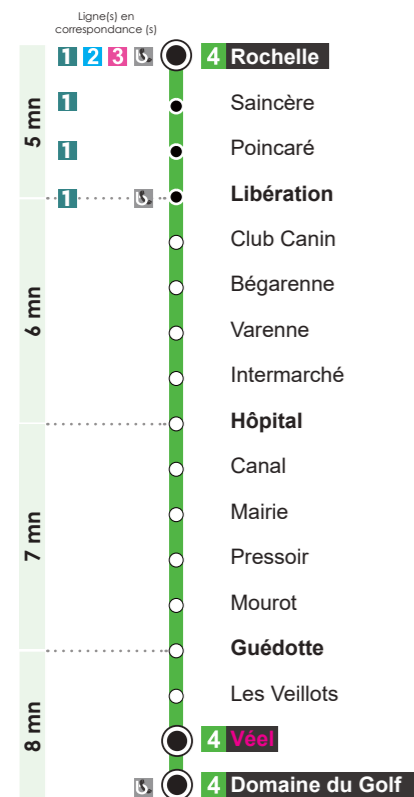

# Schéma de ligne

## 4 Rochelle → Véeel → Domaine du Golf

**Légende :**  
**c** Ne circule pas le samedi  
**2** Fait **Terminus à Véeel** le samedi et en période vacances scolaires

Circule du lundi au samedi sauf jours fériés

	<b>c</b>	<b>2</b>	<b>2</b>	<b>2</b>	<b>2</b>					
<b>Rochelle</b>	07:35	08:15	08:45	11:25	12:25	13:45	15:30	16:40	17:45	19:15
Saincère	07:37	08:17	08:47	11:27	12:27	13:47	15:32	16:42	17:47	19:17
Poincaré	07:38	08:18	08:48	11:28	12:28	13:48	15:33	16:43	17:48	19:18
<b>Libération</b>	07:40	08:20	08:50	11:30	12:30	13:50	15:35	16:45	17:50	19:20
Club Canin	07:41	08:21	08:51	11:31	12:31	13:51	15:36	16:46	17:51	19:21
Bégarene	07:43	08:23	08:53	11:33	12:33	13:53	15:38	16:48	17:53	19:23
Varenne	07:44	08:24	08:54	11:34	12:34	13:54	15:39	16:49	17:54	19:24
Intermarché	07:45	08:25	08:55	11:35	12:35	13:55	15:40	16:50	17:55	19:25
<b>Hôpital</b>	07:46	08:26	08:56	11:36	12:36	13:56	15:41	16:51	17:56	19:26
Canal	07:48	08:28	08:58	11:38	12:38	13:58	15:43	16:53	17:58	19:28
Mairie	07:50	08:30	09:00	11:40	12:40	14:00	15:45	16:55	18:00	19:30
Pressoir	07:51	08:31	09:01	11:41	12:41	14:01	15:46	16:56	18:01	19:31
Mourot	07:52	08:32	09:02	11:42	12:42	14:02	15:47	16:57	18:02	19:32
<b>Guédotte</b>	07:53	08:33	09:03	11:43	12:43	14:03	15:48	16:58	18:03	19:33
Les Veillots	07:57	08:37	09:07	11:47	12:47	14:07	15:52	17:02	18:07	19:37
<b>Véeel</b>	07:59	08:39	09:09	11:49	12:49	14:09	15:54	17:04	18:09	19:39
<b>Domaine du Golf</b>	08:01	08:41	09:11	11:51	12:51	14:11	15:56	17:06	18:11	19:41

# Fiche horaires

Valable à partir du 7 mars 2018

Ligne 4  
 Bar-le-Duc  
 Rochelle  
 Véeel  
 Domaine du Golf