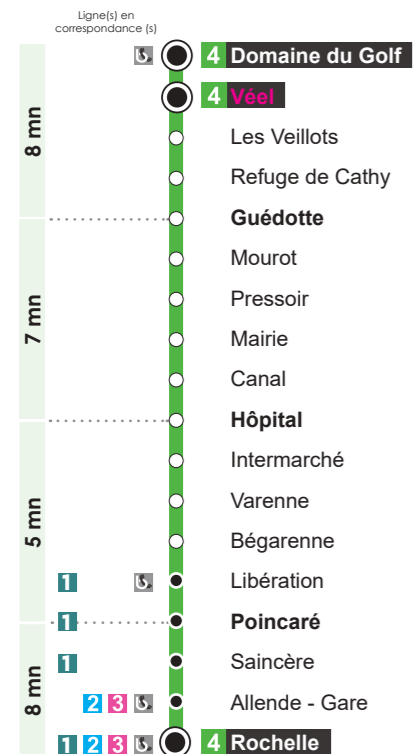

### Ligne secondaire

### Services sur réservation

**Service de réservation et Mobitub**  
Point de correspondance réseau TUB

**Zone 1**  
En connexion avec les terminus du réseau TUB situés à Bar-le-Duc

**Zone 2**  
En connexion avec les terminus et arrêts sur réservation du réseau TUB situés à Ligny-en-Barois

# Fiche horaires

Valable à partir du 7 mars 2018

Ligne 4  
 Bar-le-Duc  
 Rochelle  
 Véeel  
 Domaine du Golf

# Schéma de ligne