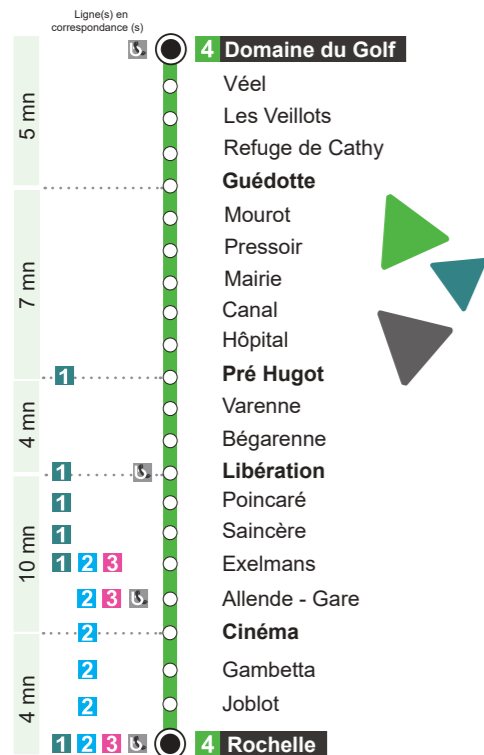

Schéma de ligne

VÉEL . Domaine du Golf ► BAR-LE-DUC . Rochelle

Circule du lundi au samedi sauf jours fériés

	LMMeJV	LMMeJVS	LMMeJVS	LMMeJVS	LMMeJV	LMMeJVS	LMMeJVS	LMMeJV	LMMeJVS	LMMeJVS
Domaine du Golf	07:10	08:15	09:15	11:35	12:00	13:15	14:20	15:50	17:10	18:10
Véel	07:12	08:17	09:17	11:37	12:02	13:17	14:22	15:52	17:12	18:12
Les Veillots	07:13	08:18	09:18	11:38	12:03	13:18	14:23	15:53	17:13	18:13
Refuge de Cathy	07:14	08:19	09:19	11:39	12:04	13:19	14:24	15:54	17:14	18:14
Guédotte	07:15	08:20	09:20	11:40	12:05	13:20	14:25	15:55	17:15	18:15
Mourrot	07:16	08:21	09:21	11:41	12:06	13:21	14:26	15:56	17:16	18:16
Pressoir	07:17	08:22	09:22	11:42	12:07	13:22	14:27	15:57	17:17	18:17
Mairie	07:18	08:23	09:23	11:43	12:08	13:23	14:28	15:58	17:18	18:18
Canal	07:19	08:24	09:24	11:44	12:09	13:24	14:29	15:59	17:19	18:19
Hôpital	07:21	08:26	09:26	11:46	12:11	13:26	14:31	16:01	17:21	18:21
Pré Hugot	07:22	08:27	09:27	11:47	12:12	13:27	14:32	16:02	17:22	18:22
Varenne	07:23	08:28	09:28	11:48	12:13	13:28	14:33	16:03	17:23	18:23
Bégarenne	07:24	08:29	09:29	11:49	12:14	13:29	14:34	16:04	17:24	18:24
Libération	07:26	08:31	09:31	11:51	12:16	13:31	14:36	16:06	17:26	18:26
Poincaré	07:27	08:32	09:32	11:52	12:17	13:32	14:37	16:07	17:27	18:27
Saincère	07:28	08:33	09:33	11:53	12:18	13:33	14:38	16:08	17:28	18:28
Exelmans	07:30	08:35	09:35	11:55	12:20	13:35	14:40	16:10	17:30	18:30
Allende - Gare	07:31	08:36	09:36	11:56	12:21	13:36	14:41	16:11	17:31	18:31
Cinéma	07:34	08:39	09:39	11:59	12:24	13:39	14:44	16:14	17:34	18:34
Gambetta	07:35	08:40	09:40	12:00	12:25	13:40	14:45	16:15	17:35	18:35
Joblot	07:36	08:41	09:41	12:01	12:26	13:41	14:46	16:16	17:36	18:36
Rochelle	07:38	08:43	09:43	12:03	12:28	13:43	14:48	16:18	17:38	18:38

Légende

Ne circule pas en période vacances scolaires

AVANTAGE SALARIÉS

50%

DE RÉDUCTION POUR LES SALARIÉS !

Les abonnements mensuels et annuels nominatifs permettent le remboursement à hauteur de 50% minimum du prix du titre par votre employeur sur présentation du justificatif d'achat du titre (décret du 30/12/2008).

ici
tous
les
horaires

Renseignements

Agence commerciale TUB

6, place de la République - 55 000 Bar-le-Duc

Ouverte le lundi de 14 h à 18 h

du mardi au vendredi 9 h 30 à 12 h 30 et de 14 h à 18 h

le samedi de 9 h 30 à 12 h 30

03 29 45 45 45

www.bus-tub.com

Transdev - Document non contractuel - Ne pas jeter sur la voie publique